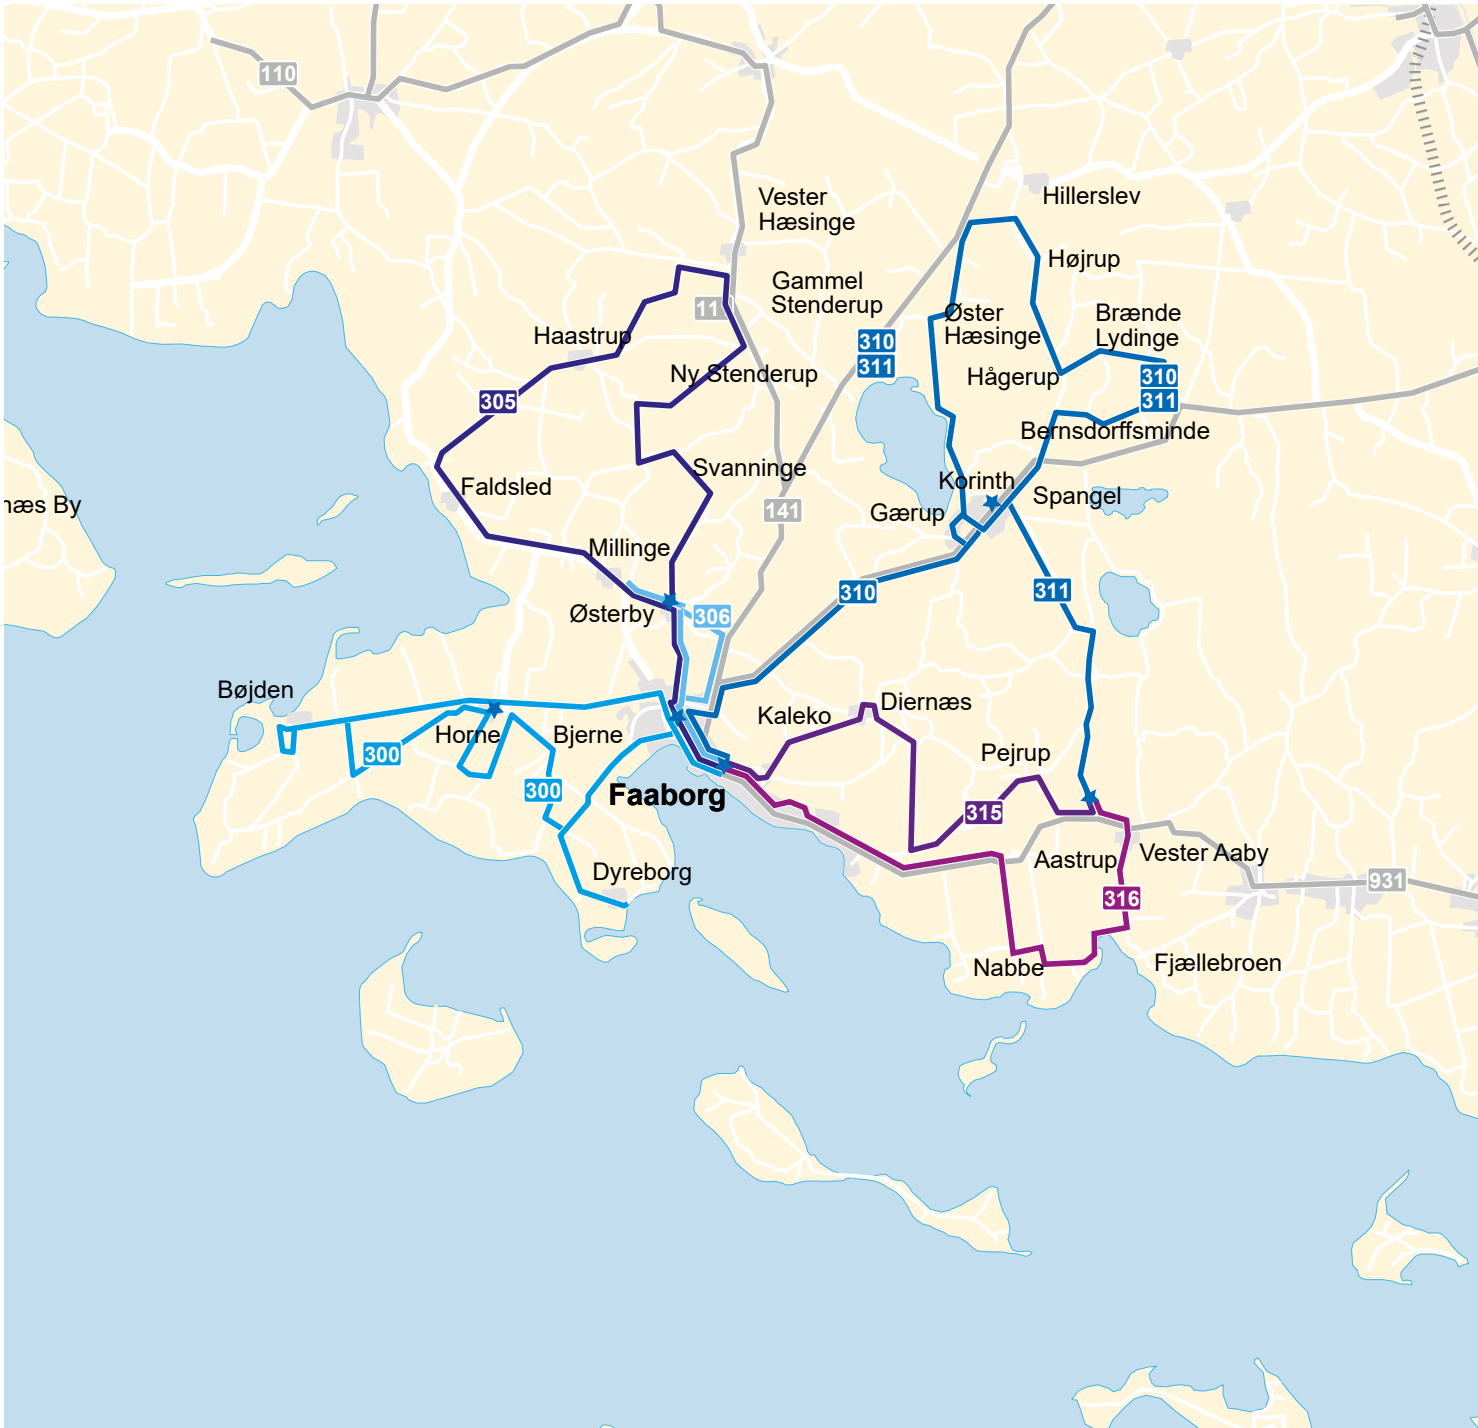

SIGNATURFORKLARING:

316 Rutenummer   Rute   ★ Skole